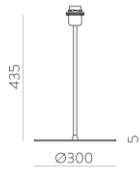

IMÁGENES / IMAGES / IMAGES

TIPO	TYPE	TYPE
Sobremesa	Table lamp	Lampe de table
ACABADO	FINISH	FINITION
Blanco Texturado	Textured White	Blanc Texturé
MATERIAL	MATERIAL	MATIÈRE
Metal/Algodón	Metal/Cotton	Métal/Coton
DETALLES	DETAILS	DÉTAILS
MULTI-PACK	MULTI-PACK	MULTI-PACK
Sin pantalla	Without shade	Sans abat-jour

DETALLES / DETAILS / DÉTAILS

MEDIDAS / MEASURES

	Length (mm)	Width (mm)	Height (mm)		Gross (Kg)	Net (Kg)
Box 1	65	65	495	Weight 1	0,60	0,52
Box 2	340	340	30	Weight 2	2,96	2,81